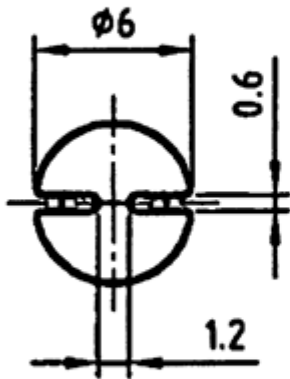

LED-1260-2 - Podstawki LED

Dane techniczne:

- **Materiał Poliwęglan (PC)**
- **Kolor: szary**
- **Opakowanie: 1000 szt.**

| Symbol | Wysokość L | Materiał | Kolor |
|-----------------|---------------|----------|-------|
| | [mm] | | |
| LED-1260-233-GR | 33 | PC | szary |