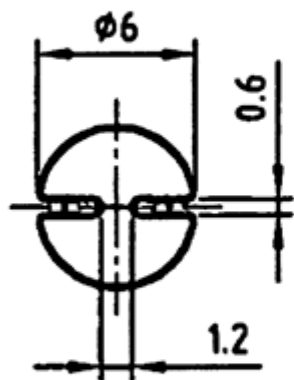

LED-1260-2 - Podstawki LED

Dane techniczne:

- **Materiał Poliwęglan (PC)**
- **Kolor: szary**
- **Opakowanie: 1000 szt.**

Symbol	Wysokość L	Materiał	Kolor
	[mm]		
LED-1260-232-GR	32	PC	szary