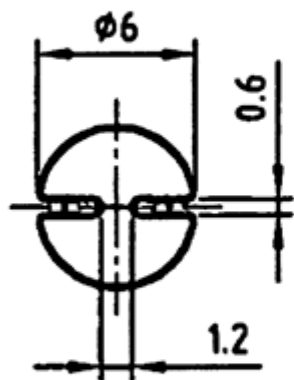

LED-1260-2 - Podstawki LED

Dane techniczne:

- **Materiał Poliwęglan (PC)**
- **Kolor: szary**
- **Opakowanie: 1000 szt.**

Symbol	Wysokość L	Materiał	Kolor
	[mm]		
LED-1260-231-GR	31	PC	szary