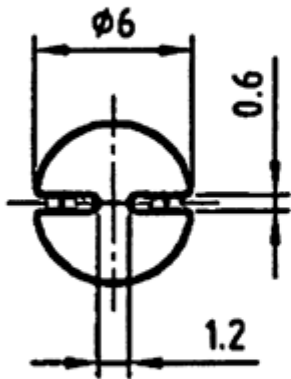

LED-1260-2 - Podstawki LED

Dane techniczne:

- **Materiał Poliwęglan (PC)**
- **Kolor: szary**
- **Opakowanie: 1000 szt.**

Symbol	Wysokość L	Materiał	Kolor
	[mm]		
LED-1260-224-GR	24	PC	szary