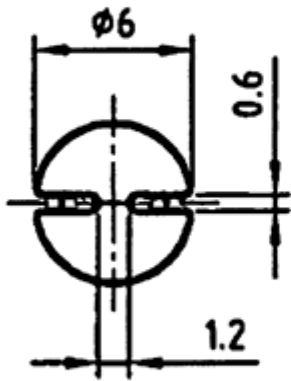

LED-1260-2 - Podstawki LED

Dane techniczne:

- **Materiał Poliwęglan (PC)**
- **Kolor: szary**
- **Opakowanie: 1000 szt.**

Symbol	Wysokość L	Materiał	Kolor
	[mm]		
LED-1260-219-GR	19	PC	szary