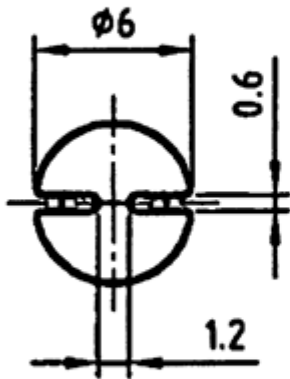

LED-1260-2 - Podstawki LED

Dane techniczne:

- **Materiał Poliwęglan (PC)**
- **Kolor: szary**
- **Opakowanie: 1000 szt.**

Symbol	Wysokość L	Materiał	Kolor
	[mm]		
LED-1260-218-GR	18	PC	szary