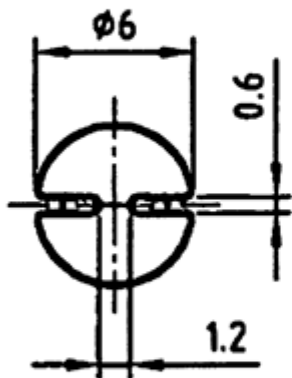

LED-1260-2 - Podstawki LED

Dane techniczne:

- **Materiał Poliwęglan (PC)**
- **Kolor: szary**
- **Opakowanie: 1000 szt.**

Symbol	Wysokość L	Materiał	Kolor
	[mm]		
LED-1260-217-GR	17	PC	szary