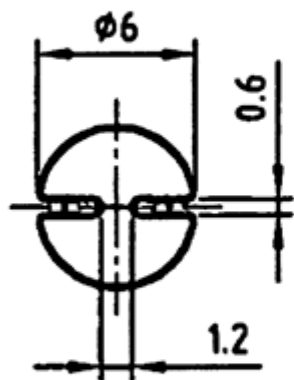

LED-1260-2 - Podstawki LED

Dane techniczne:

- **Materiał Poliwęglan (PC)**
- **Kolor: szary**
- **Opakowanie: 1000 szt.**

Symbol	Wysokość L	Materiał	Kolor
	[mm]		
LED-1260-213-GR	13	PC	szary