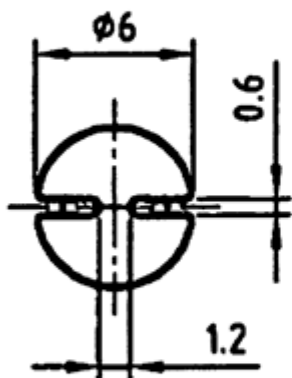

LED-1260-2 - Podstawki LED

Dane techniczne:

- **Materiał Poliwęglan (PC)**
- **Kolor: szary**
- **Opakowanie: 1000 szt.**

Symbol	Wysokość L	Materiał	Kolor
	[mm]		
LED-1260-212-GR	12	PC	szary