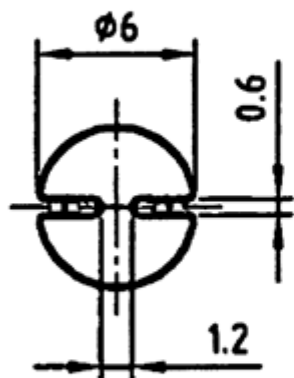

LED-1260-2 - Podstawki LED

Dane techniczne:

- **Materiał Poliwęglan (PC)**
- **Kolor: szary**
- **Opakowanie: 1000 szt.**

Symbol	Wysokość L	Materiał	Kolor
	[mm]		
LED-1260-210-GR	10	PC	szary