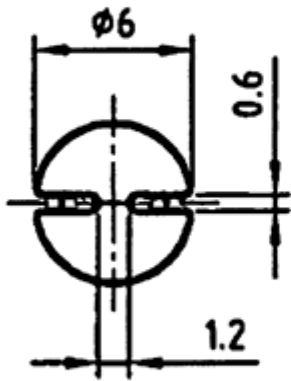

LED-1260-2 - Podstawki LED

Dane techniczne:

- **Materiał Poliwęglan (PC)**
- **Kolor: szary**
- **Opakowanie: 1000 szt.**

| Symbol | Wysokość L | Materiał | Kolor |
|-----------------|---------------|----------|-------|
| | [mm] | | |
| LED-1260-206-GR | 6 | PC | szary |