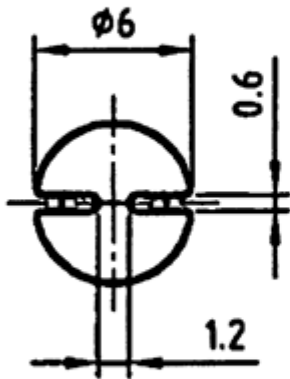

LED-1260-2 - Podstawki LED

Dane techniczne:

- **Materiał Poliwęglan (PC)**
- **Kolor: szary**
- **Opakowanie: 1000 szt.**

Symbol	Wysokość L	Materiał	Kolor
	[mm]		
LED-1260-205-GR	5	PC	szary