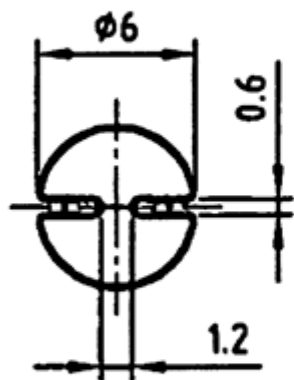

LED-1260-2 - Podstawki LED

Dane techniczne:

- **Materiał Poliwęglan (PC)**
- **Kolor: szary**
- **Opakowanie: 1000 szt.**

Symbol	Wysokość L	Materiał	Kolor
	[mm]		
LED-1260-203-GR	3	PC	szary