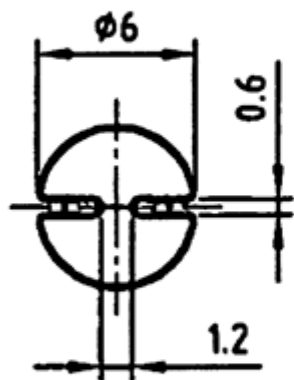

LED-1260-2 - Podstawki LED

Dane techniczne:

- **Materiał Poliwęglan (PC)**
- **Kolor: szary**
- **Opakowanie: 1000 szt.**

Symbol	Wysokość L	Materiał	Kolor
	[mm]		
LED-1260-202-GR	2	PC	szary