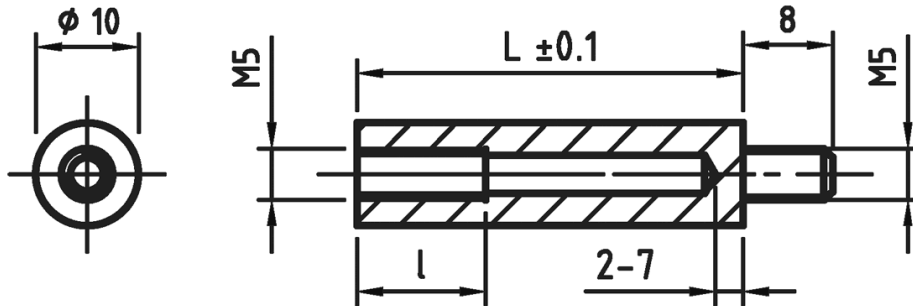

L-TR8 - Tulejka izolacyjna okrągła

Dane techniczne:

- **Materiał: PA**
- **Kolor: czarny (biały na specjalne zamówienie)**
- **Rozmiar L na rysunku = wysokość**

Symbol	Długość L	Średnica zewn.	Materiał	Gwint wewn.	Gwint zewn.	Długość gwintu wewn.	Długość gwintu zewn.	Kolor
	[mm]							
L-TR8-53-BLK	53	10	PA 66	M5	M5	10	8	czarny