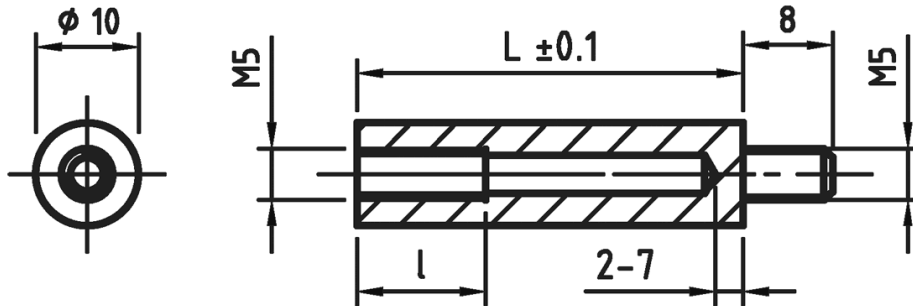

## L-TR8 - Tulejka izolacyjna okrągła

### Dane techniczne:

- **Materiał: PA**
- **Kolor: czarny (biały na specjalne zamówienie)**
- **Rozmiar L na rysunku = wysokość**

| Symbol       | Długość L | Średnica zewn. | Materiał | Gwint wewn. | Gwint zewn. | Długość gwintu wewn. | Długość gwintu zewn. | Kolor  |
|--------------|-----------|----------------|----------|-------------|-------------|----------------------|----------------------|--------|
|              | [mm]      |                |          |             |             | [mm]                 | [mm]                 |        |
| L-TR8-48-BLK | 48        | 10             | PA 66    | M5          | M5          | 10                   | 8                    | czarny |