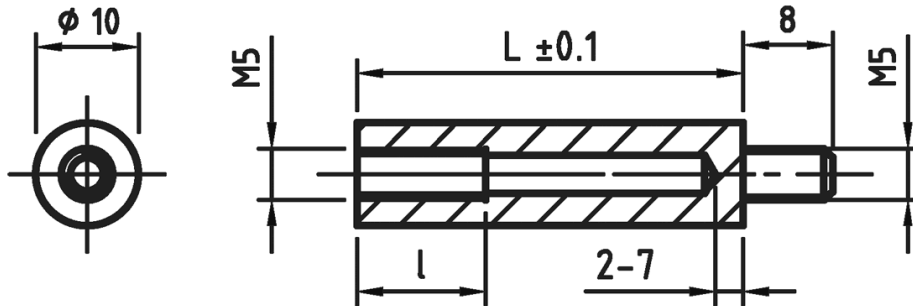

## L-TR8 - Tulejka izolacyjna okrągła

### Dane techniczne:

- **Materiał: PA**
- **Kolor: czarny (biały na specjalne zamówienie)**
- **Rozmiar L na rysunku = wysokość**

Symbol	Długość L	Średnica zewn.	Materiał	Gwint wewn.	Gwint zewn.	Długość gwintu wewn.	Długość gwintu zewn.	Kolor
	[mm]					[mm]	[mm]	
L-TR8-40-BLK	40	10	PA 66	M5	M5	10	8	czarny