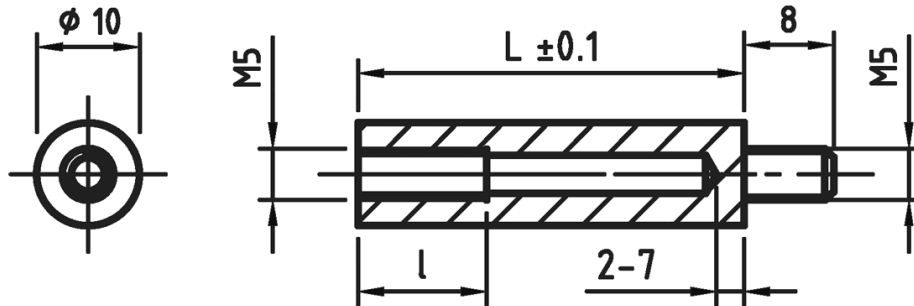

L-TR8 - Tulejka izolacyjna okrągła

Dane techniczne:

- **Materiał: PA**
- **Kolor: czarny (biały na specjalne zamówienie)**
- **Rozmiar L na rysunku = wysokość**

Symbol	Wysokość L	Średnica zewn.	Materiał	Gwint wewn.	Gwint zewn.	Długość gwintu wewn.	Długość gwintu zewn.	Kolor
	[mm]					[mm]	[mm]	
L-TR8-30-BLK	30	10	PA 66	M5	M5	10	8	czarny