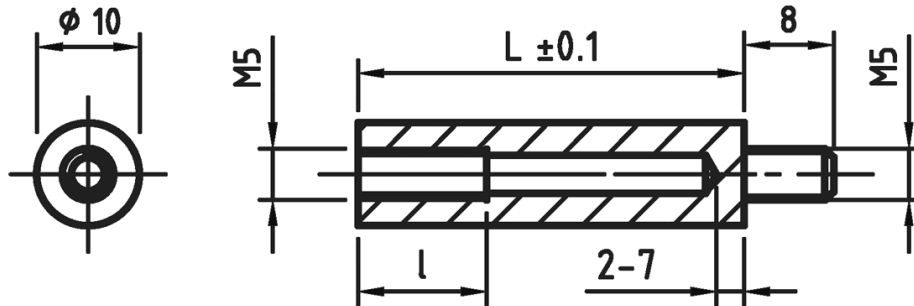

L-TR8 - Tulejka izolacyjna okrągła

Dane techniczne:

- **Materiał: PA**
- **Kolor: czarny (biały na specjalne zamówienie)**
- **Rozmiar L na rysunku = wysokość**

Symbol	Długość L	Średnica zewn.	Materiał	Gwint wewn.	Gwint zewn.	Długość gwintu wewn.	Długość gwintu zewn.	Kolor
	[mm]					[mm]	[mm]	
L-TR8-30-BLK	30	10	PA 66	M5	M5	10	8	czarny