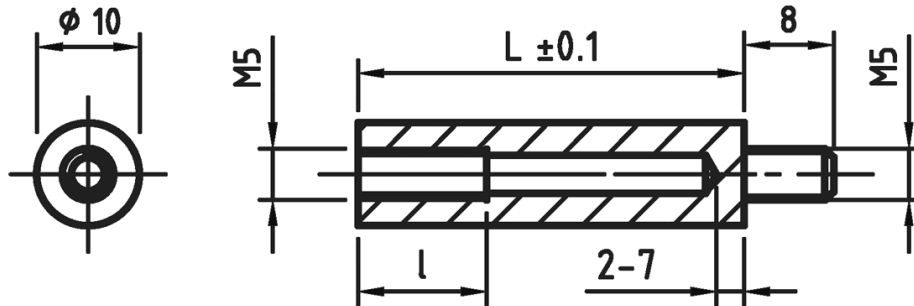

## L-TR8 - Tulejka izolacyjna okrągła

### Dane techniczne:

- **Materiał:** PA
- **Kolor:** czarny (biały na specjalne zamówienie)
- **Rozmiar L** na rysunku = wysokość

Symbol	Wysokość L	Średnica zewn.	Materiał	Gwint wewn.	Gwint zewn.	Długość gwintu wewn.	Długość gwintu zewn.	Kolor
	[mm]					[mm]	[mm]	
L-TR8-08-WH	8	10	PA 66	M5	M5	6	8	biały