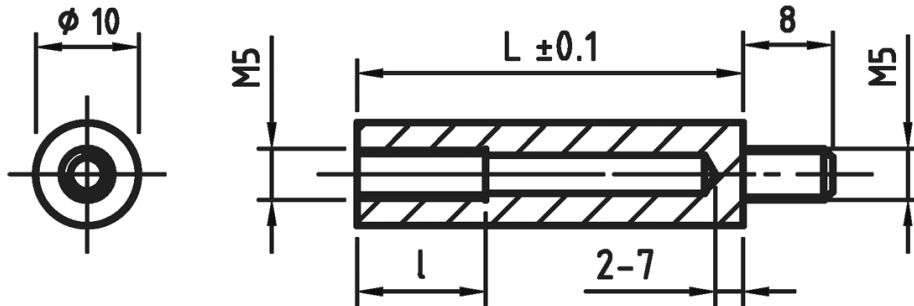

L-TR8 - Tulejka izolacyjna okrągła

Dane techniczne:

- **Materiał: PA**
- **Kolor: czarny (biały na specjalne zamówienie)**
- **Rozmiar L na rysunku = wysokość**

Symbol	Wysokość L	Średnica zewn.	Materiał	Gwint wewn.	Gwint zewn.	Długość gwintu wewn.	Długość gwintu zewn.	Kolor
	[mm]							
L-TR8-08-BLK	8	10	PA 66	M5	M5	6	8	czarny