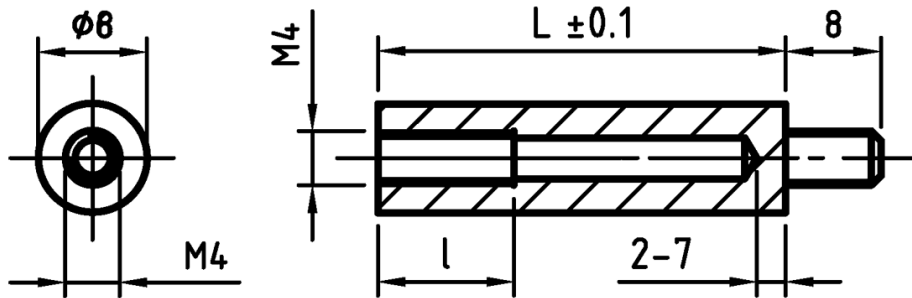

L-TR7 - Tulejka izolacyjna okrągła

Dane techniczne:

- **Materiał: PA**
- **Kolor: czarny (biały na specjalne zamówienie)**
- **Rozmiar L na rysunku = wysokość**

Symbol	Wysokość L	Średnica zewn.	Materiał	Gwint wewn.	Gwint zewn.	Długość gwintu wewn.	Długość gwintu zewn.	Kolor
	[mm]					[mm]	[mm]	
L-TR7-49-BLK	49	8	PA 66	M4	M4	10	8	czarny