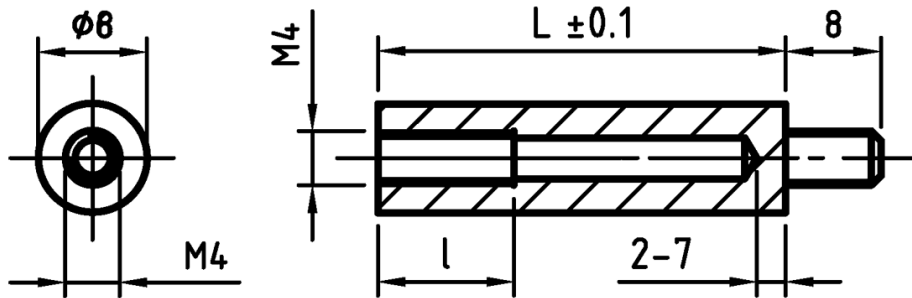

L-TR7 - Tulejka izolacyjna okrągła

Dane techniczne:

- **Materiał: PA**
- **Kolor: czarny (biały na specjalne zamówienie)**
- **Rozmiar L na rysunku = wysokość**

Symbol	Wysokość L	Średnica zewn.	Materiał	Gwint wewn.	Gwint zewn.	Długość gwintu wewn.	Długość gwintu zewn.	Kolor
	[mm]					[mm]	[mm]	
L-TR7-47-WH	47	8	PA 66	M4	M4	10	8	biały