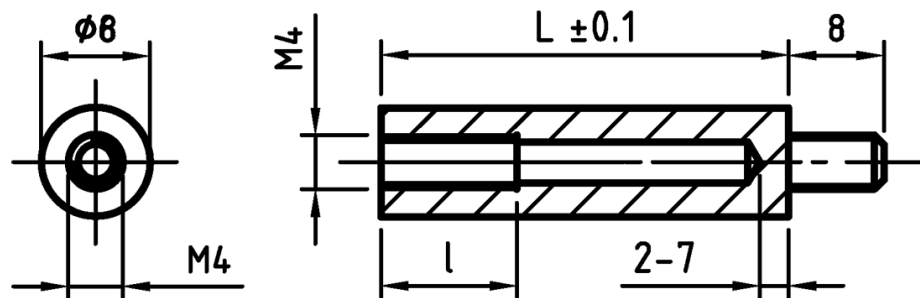

L-TR7 - Tulejka izolacyjna okrągła

Dane techniczne:

- **Materiał: PA**
- **Kolor: czarny (biały na specjalne zamówienie)**
- **Rozmiar L na rysunku = wysokość**

Symbol	Wysokość L	Średnica zewn.	Materiał	Gwint wewn.	Gwint zewn.	Długość gwintu wewn.	Długość gwintu zewn.	Kolor
	[mm]					[mm]	[mm]	
L-TR7-40-BLK	40	8	PA 66	M4	M4	10	8	czarny