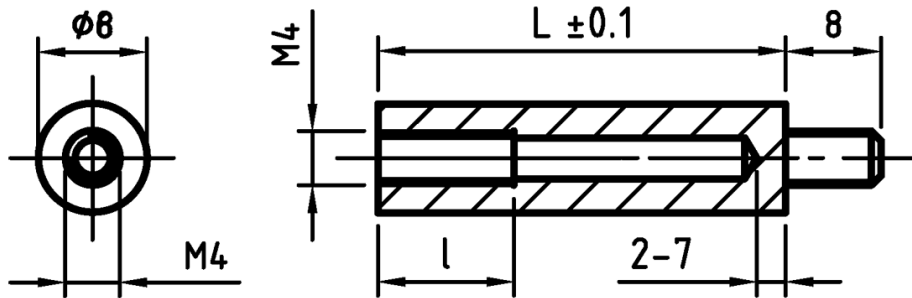

L-TR7 - Tulejka izolacyjna okrągła

Dane techniczne:

- **Materiał:** PA
- **Kolor:** czarny (biały na specjalne zamówienie)
- **Rozmiar L na rysunku = wysokość**

Symbol	Wysokość L	Średnica zewn.	Materiał	Gwint wewn.	Gwint zewn.	Długość gwintu wewn.	Długość gwintu zewn.	Kolor
	[mm]					[mm]	[mm]	
L-TR7-24-BLK	24	8	PA 66	M4	M4	10	8	czarny