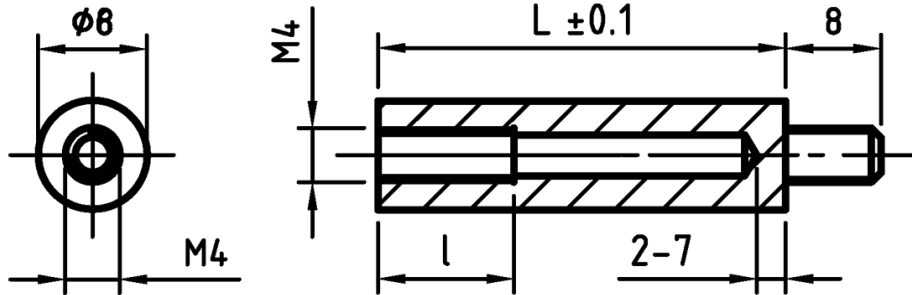

## L-TR7 - Tulejka izolacyjna okrągła

### Dane techniczne:

- **Materiał: PA**
- **Kolor: czarny (biały na specjalne zamówienie)**
- **Rozmiar L na rysunku = wysokość**

Symbol	Długość L	Średnica zewn.	Materiał	Gwint wewn.	Gwint zewn.	Długość gwintu wewn.	Długość gwintu zewn.	Kolor
	[mm]					[mm]	[mm]	
L-TR7-10-BLK	10	8	PA 66	M4	M4	8	8	czarny