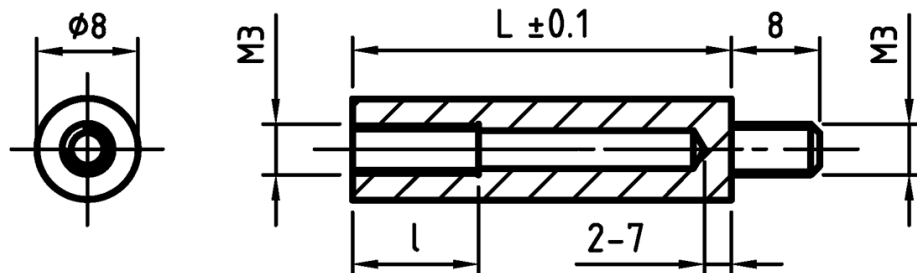

## L-TR6 - Tulejka izolacyjna okrągła

### Dane techniczne:

- **Materiał:** PA
- **Kolor:** czarny (biały na specjalne zamówienie)
- **Rozmiar L na rysunku = wysokość**

Symbol	Wysokość L	Średnica zewn.	Materiał	Gwint wewn.	Gwint zewn.	Długość gwintu wewn.	Długość gwintu zewn.	Kolor
	[mm]					[mm]	[mm]	
L-TR6-48-BLK	48	8	PA 66	M3	M3	10	8	czarny