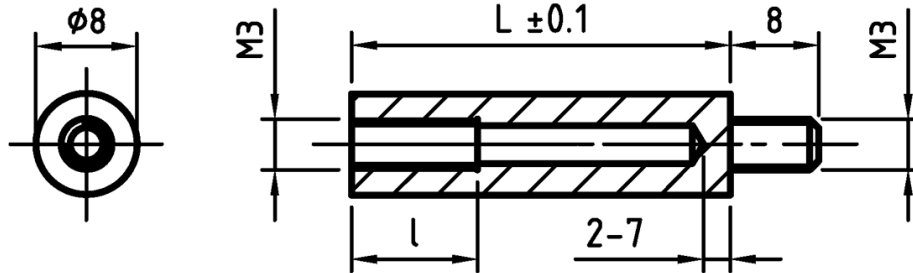

## L-TR6 - Tulejka izolacyjna okrągła

### Dane techniczne:

- **Materiał: PA**
- **Kolor: czarny (biały na specjalne zamówienie)**
- **Rozmiar L na rysunku = wysokość**

Symbol	Długość L	Średnica zewn.	Materiał	Gwint wewn.	Gwint zewn.	Długość gwintu wewn.	Długość gwintu zewn.	Kolor
	[mm]					[mm]	[mm]	
L-TR6-44-BLK	44	8	PA 66	M3	M3	10	8	czarny