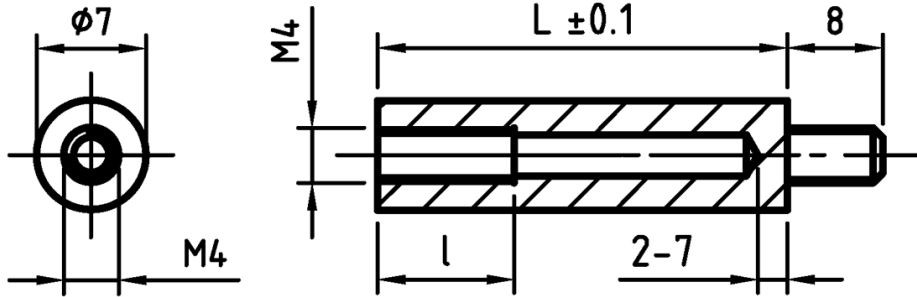

## L-TR5 - Tulejka izolacyjna okrągła

### Dane techniczne:

- **Materiał: PA**
- **Kolor: czarny (biały na specjalne zamówienie)**
- **Rozmiar L na rysunku = wysokość**

Symbol	Wysokość L	Średnica zewn.	Materiał	Gwint wewn.	Gwint zewn.	Długość gwintu wewn.	Długość gwintu zewn.	Kolor
	[mm]					[mm]	[mm]	
L-TR5-56-WH	56	7	PA 66	M4	M4	10	8	biały