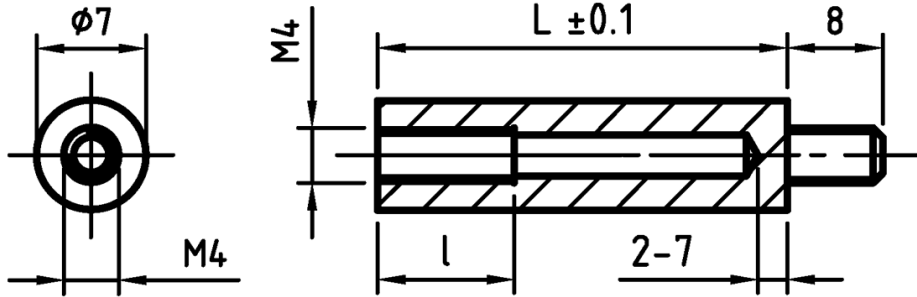

L-TR5 - Tulejka izolacyjna okrągła

Dane techniczne:

- **Materiał: PA**
- **Kolor: czarny (biały na specjalne zamówienie)**
- **Rozmiar L na rysunku = wysokość**

Symbol	Długość L	Średnica zewn.	Materiał	Gwint wewn.	Gwint zewn.	Długość gwintu wewn.	Długość gwintu zewn.	Kolor
	[mm]					[mm]	[mm]	
L-TR5-47-WH	47	7	PA 66	M4	M4	10	8	biały