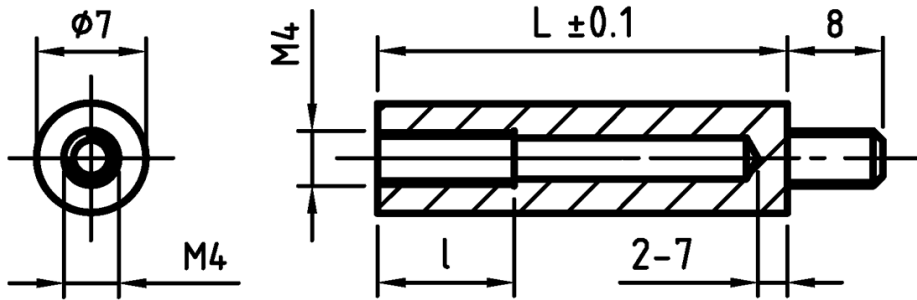

L-TR5 - Tulejka izolacyjna okrągła

Dane techniczne:

- **Materiał: PA**
- **Kolor: czarny (biały na specjalne zamówienie)**
- **Rozmiar L na rysunku = wysokość**

Symbol	Wysokość L	Średnica zewn.	Materiał	Gwint wewn.	Gwint zewn.	Długość gwintu wewn.	Długość gwintu zewn.	Kolor
	[mm]					[mm]	[mm]	
L-TR5-13-WH	13	7	PA 66	M4	M4	10	8	biały