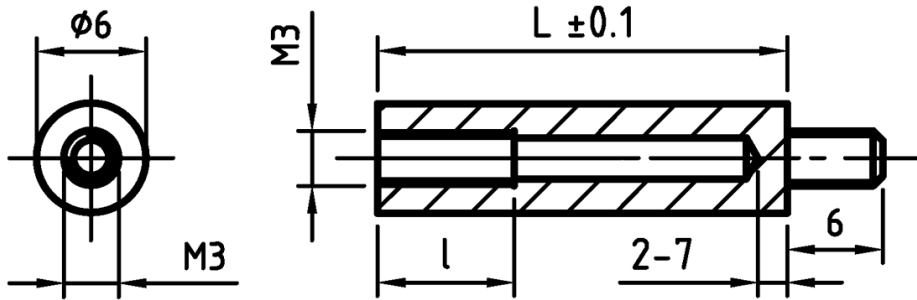

## L-TR3 - Tulejka izolacyjna okrągła

**Dane techniczne:**

- **Materiał: PA**
- **Kolor: czarny lub biały**

Symbol	Długość L	Średnica zewn.	Materiał	Gwint wewn.	Gwint zewn.	Długość gwintu wewn.	Długość gwintu zewn.	Kolor
	[mm]					[mm]	[mm]	
L-TR3-46-WH	46	6	PA 66	M3	M3	10	6	biały