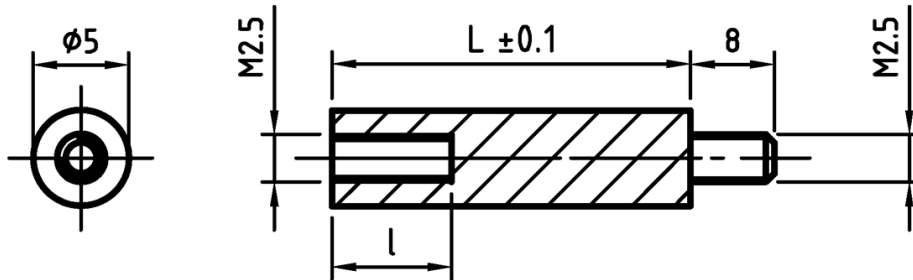

## L-TR1 - Tulejka izolacyjna okrągła

**Dane techniczne:**

- **Materiał: PA**
- **Kolor: czarny (biały na specjalne zamówienie)**

Symbol	Długość L	Średnica zewn.	Materiał	Gwint wewn.	Gwint zewn.	Długość gwintu wewn.	Długość gwintu zewn.	Kolor
	[mm]					[mm]	[mm]	
L-TR1-08-BLK	8	6	PA 66	M2.5	M2.5	6	8	czarny