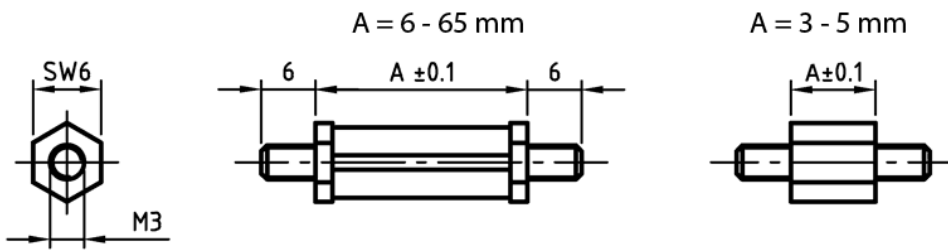

L-TN6-M3 - Tulejki dystansowe szesciokątne, gwintowane

Dane techniczne:

- **Materiał:** PA
- **Kolor:** czarny
- Rozmiar klucza: 6 mm
- Opakowanie: 1000 szt.

Symbol	Długość A	Materiał	Gwint zewn.	Długość gwintu zewn.	Rozmiar klucza SW	Kolor
	[mm]			[mm]	[mm]	
L-TN6-M3-21	21	PA 66	M3	6	6	czarny