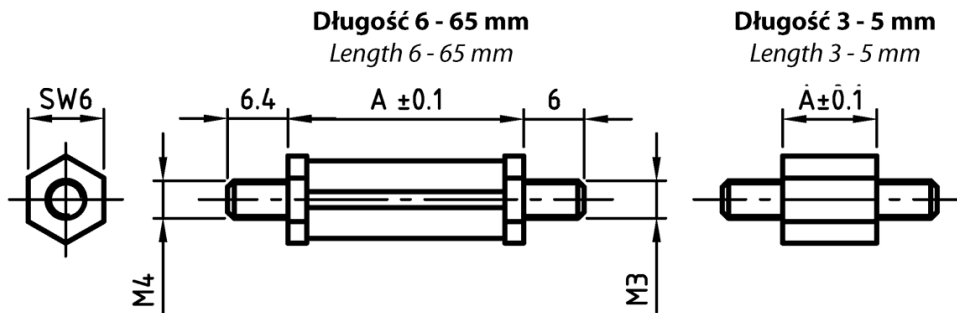

L-TN1 - Tulejki dystansowe szesciokątne, gwintowane

Dane techniczne:

- **Materiał:** PA
- **Kolor:** czarny
- Rozmiar klucza: 6 mm
- Opakowanie: 1000 szt.

Symbol	Wysokość A	Materiał	Gwint zewn.	Długość gwintu zewn.	Gwint zewn.	Długość gwintu zewn.	Rozmiar klucza SW	Kolor
	[mm]			[mm]		[mm]		
L-TN1-30	30	PA 66	M4	6.4	M3	6	6	czarny