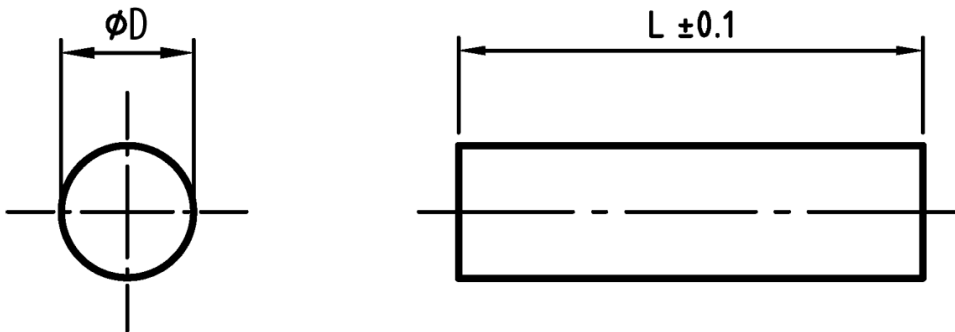

L-TDP - Tulejki dystansowe pełne

Dane techniczne:

- **Materiał PA-GF:**
 - Poliamid z włóknem szklanym
 - Kolor: czarny
- **Materiał: PS:**
 - Polistyren
 - Kolor: naturalny

Symbol	Wysokość $L \pm 0.1$	Średnica zewn. D	Materiał	Kolor
	[mm]	[mm]		
L-TDP-05-14-BLK	14	5	PA+GF	czarny