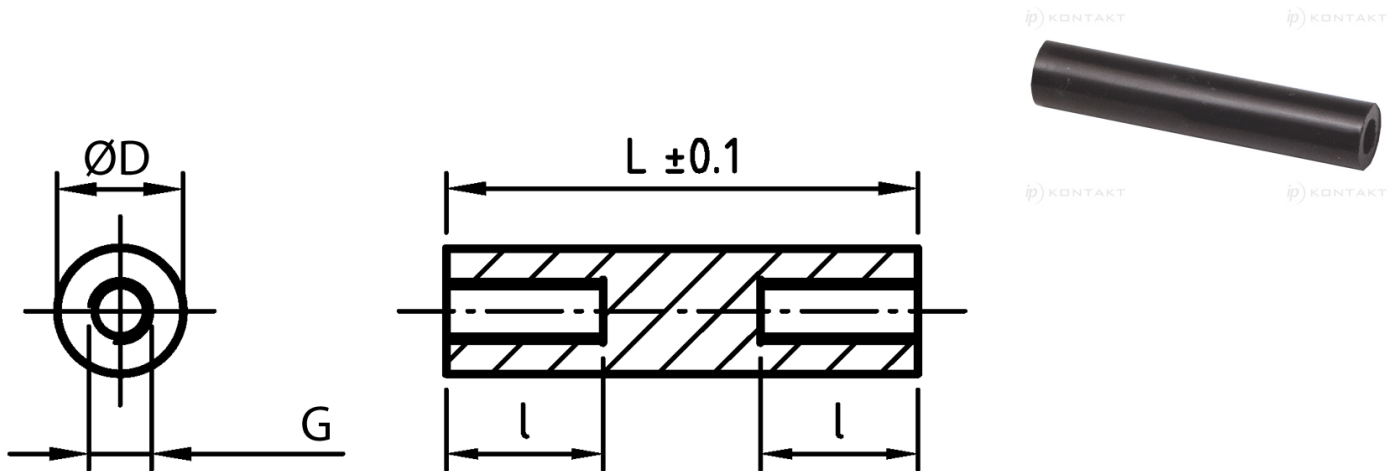

## L-TDGOP - Tulejki dystansowe gwintowane, okrągłe

**Dane techniczne:**

- **Materiał: PA-GF; kolor: czarny**
- Materiały na specjalne zamówienie:
  - PA-GF; kolor biały
  - POM; kolor biały

Symbol	Długość L	Długość gwintu wewn. l	Średnica zewn. D	Gwint wewn. G	Materiał
	[mm]	[mm]	[mm]		
L-TDOGP-06-M2.5-55	55	10	6	M2.5	PA+GF