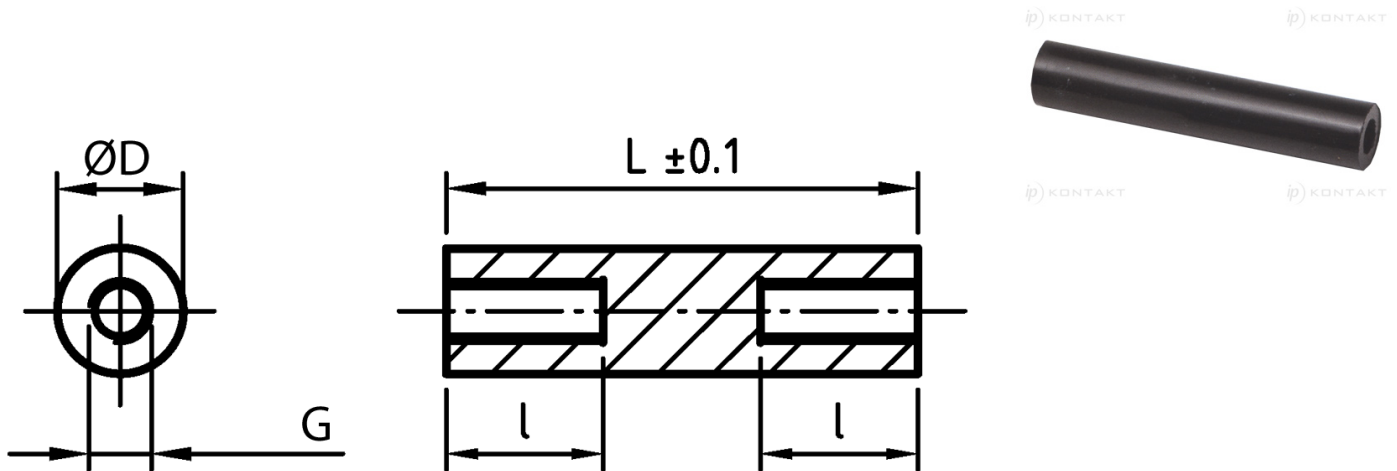

## L-TDGOP - Tulejki dystansowe gwintowane, okrągłe

**Dane techniczne:**

- **Materiał: PA-GF; kolor: czarny**
- **Materiały na specjalne zamówienie:**
  - PA-GF; kolor biały
  - POM; kolor biały

Symbol	Długość L	Długość gwintu wewn. l	Średnica zewn. D	Gwint wewn. G	Materiał
	[mm]	[mm]	[mm]		
L-TDOGP-06-M2.5-54	54	10	6	M2.5	PA+GF