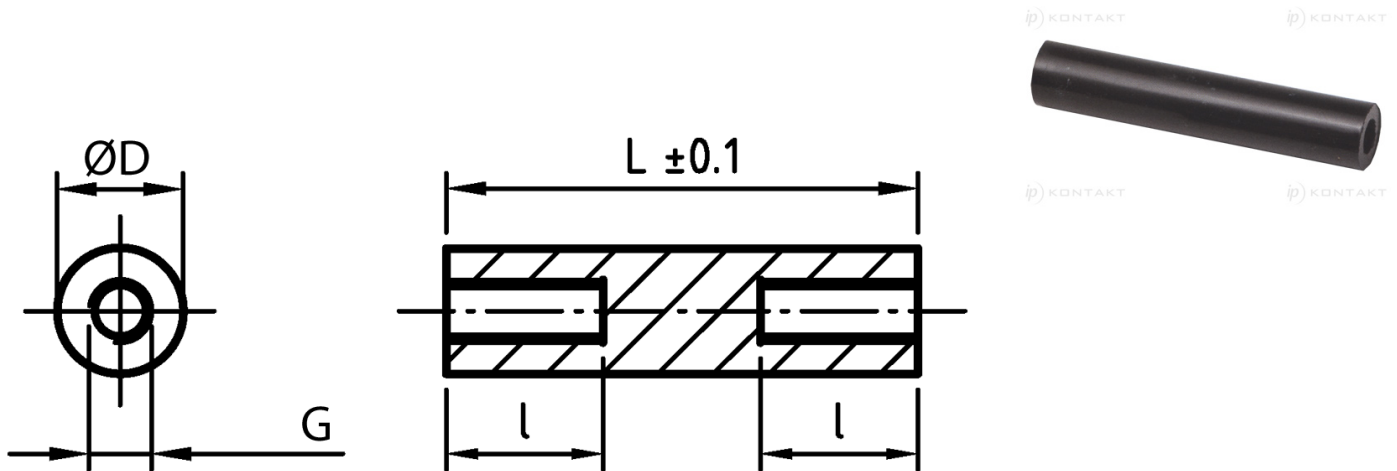

## L-TDGOP - Tulejki dystansowe gwintowane, okrągłe

**Dane techniczne:**

- **Materiał: PA-GF; kolor: czarny**
- Materiały na specjalne zamówienie:
  - PA-GF; kolor biały
  - POM; kolor biały

Symbol	Długość L	Długość gwintu wewn. l	Średnica zewn. D	Gwint wewn. G	Materiał
	[mm]	[mm]	[mm]		
L-TDOGP-06-M2.5-52	52	10	6	M2.5	PA+GF