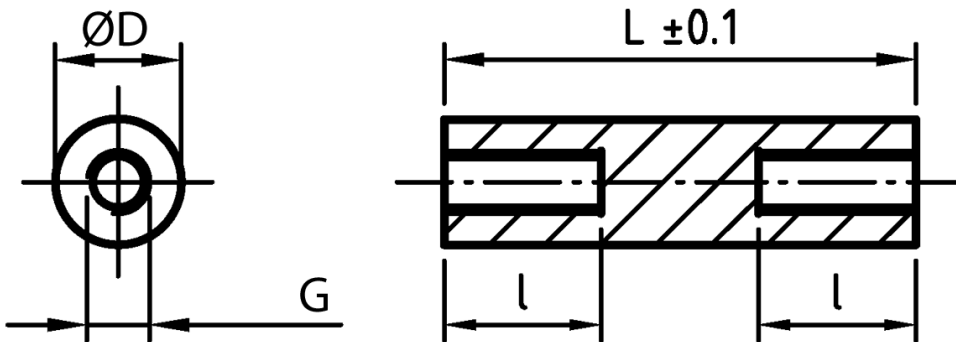

**L-TDGOP - Tulejki dystansowe gwintowane, okrągłe**

**Dane techniczne:**

- **Materiał: PA-GF; kolor: czarny**
- **Materiały na specjalne zamówienie:**
  - PA-GF; kolor biały
  - POM; kolor biały

Symbol	Długość L	Długość gwintu wewn. l	Średnica zewn. D	Gwint wewn. G	Materiał
	[mm]	[mm]	[mm]		
L-TDOGP-06-M2.5-51	51	10	6	M2.5	PA+GF