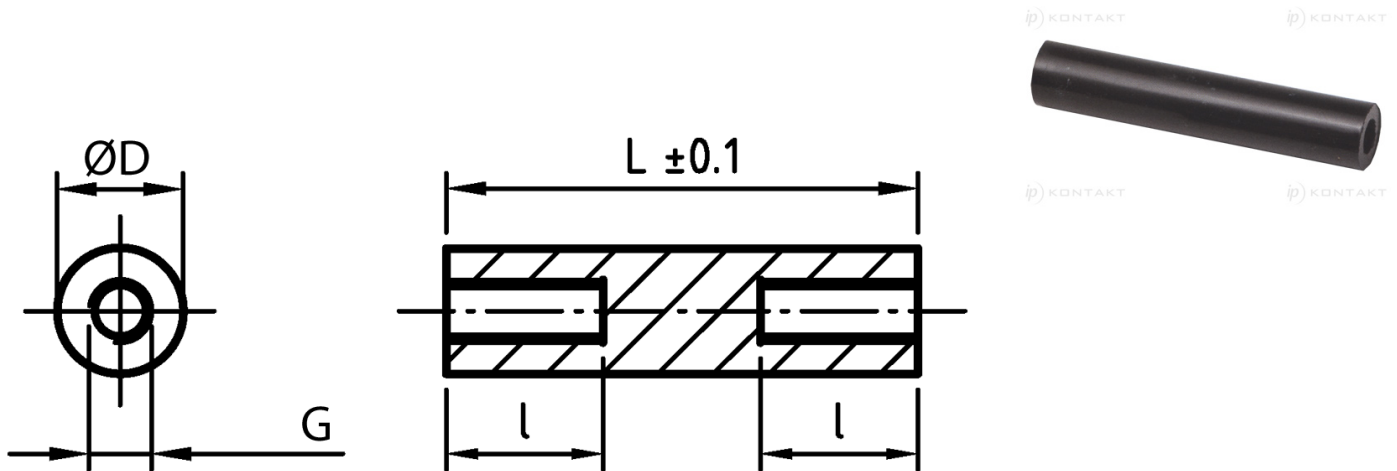

## L-TDGOP - Tulejki dystansowe gwintowane, okrągłe

**Dane techniczne:**

- **Materiał: PA-GF; kolor: czarny**
- **Materiały na specjalne zamówienie:**
  - PA-GF; kolor biały
  - POM; kolor biały

Symbol	Długość L	Długość gwintu wewn. l	Średnica zewn. D	Gwint wewn. G	Materiał
	[mm]	[mm]	[mm]		
L-TDOGP-06-M2.5-48	48	10	6	M2.5	PA+GF