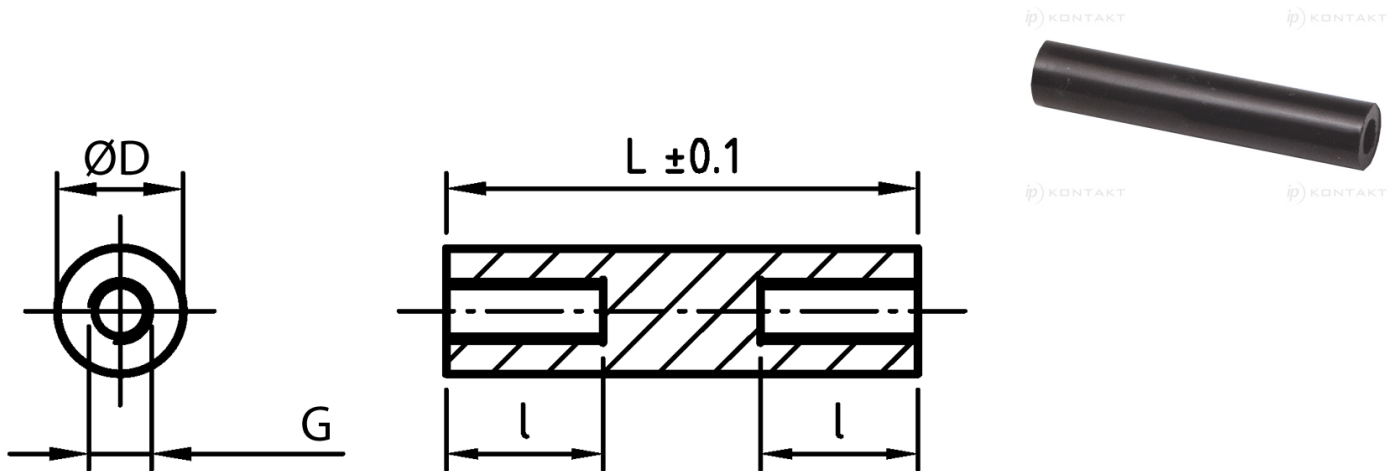

**L-TDGOP - Tulejki dystansowe gwintowane, okrągłe**

**Dane techniczne:**

- **Materiał: PA-GF; kolor: czarny**
- **Materiały na specjalne zamówienie:**
  - PA-GF; kolor biały
  - POM; kolor biały

Symbol	Długość L	Długość gwintu wewn. l	Średnica zewn. D	Gwint wewn. G	Materiał
	[mm]	[mm]	[mm]		
L-TDOGP-06-M2.5-45	45	10	6	M2.5	PA+GF