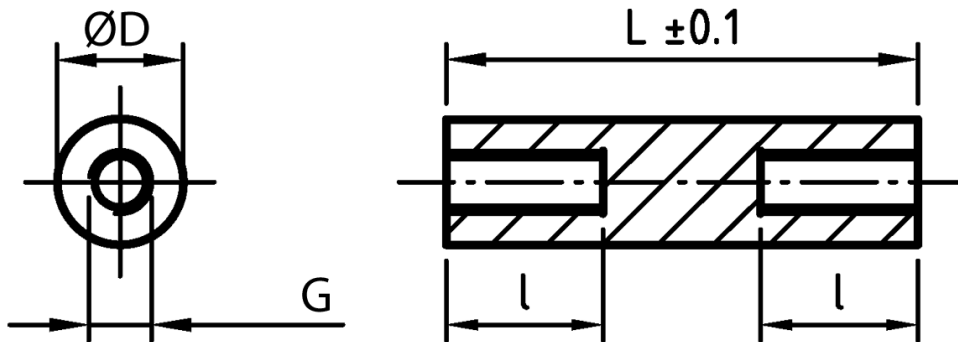

L-TDGOP - Tulejki dystansowe gwintowane, okrągłe

Dane techniczne:

- **Materiał: PA-GF; kolor: czarny**
- **Materiały na specjalne zamówienie:**
 - PA-GF; kolor biały
 - POM; kolor biały

Symbol	Długość L	Długość gwintu wewn. l	Średnica zewn. D	Gwint wewn. G	Materiał
	[mm]	[mm]	[mm]		
L-TDOGP-06-M2.5-44	44	10	6	M2.5	PA+GF