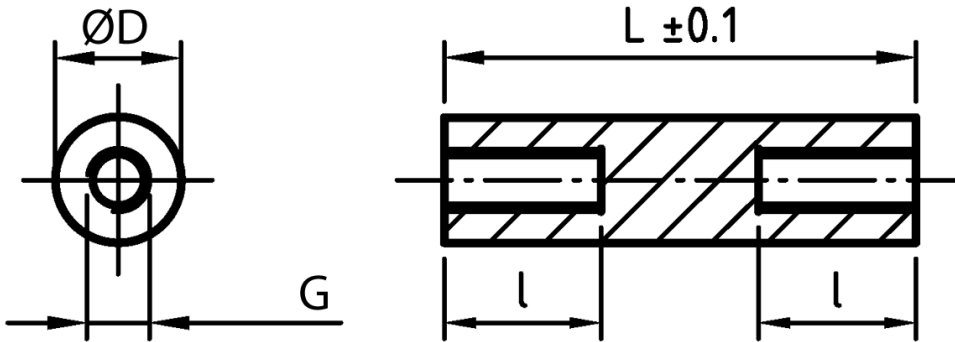

## L-TDGOP - Tulejki dystansowe gwintowane, okrągłe

**Dane techniczne:**

- **Materiał: PA-GF; kolor: czarny**
- Materiały na specjalne zamówienie:
  - PA-GF; kolor biały
  - POM; kolor biały

Symbol	Długość L	Długość gwintu wewn. l	Średnica zewn. D	Gwint wewn. G	Materiał
	[mm]	[mm]	[mm]		
L-TDOGP-06-M2.5-42	42	10	6	M2.5	PA+GF