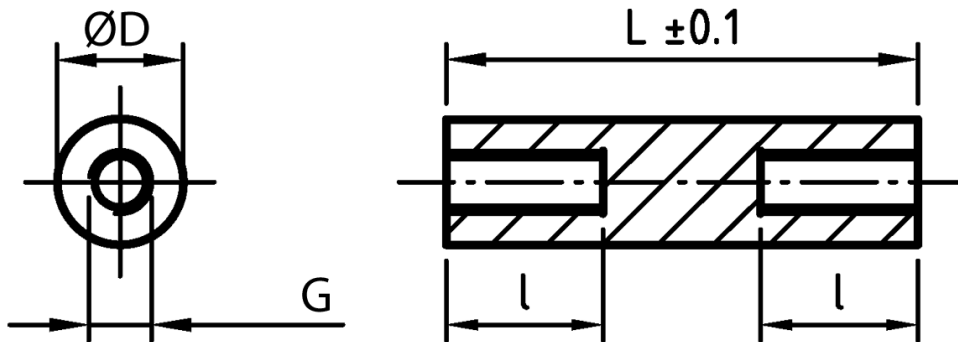

**L-TDGOP - Tulejki dystansowe gwintowane, okrągłe**

**Dane techniczne:**

- **Materiał: PA-GF; kolor: czarny**
- **Materiały na specjalne zamówienie:**
  - PA-GF; kolor biały
  - POM; kolor biały

Symbol	Wysokość L	Długość gwintu wewn. l	Średnica zewn. D	Gwint wewn. G	Materiał
	[mm]	[mm]	[mm]		
L-TDOGP-06-M2.5-40	40	10	6	M2.5	PA+GF