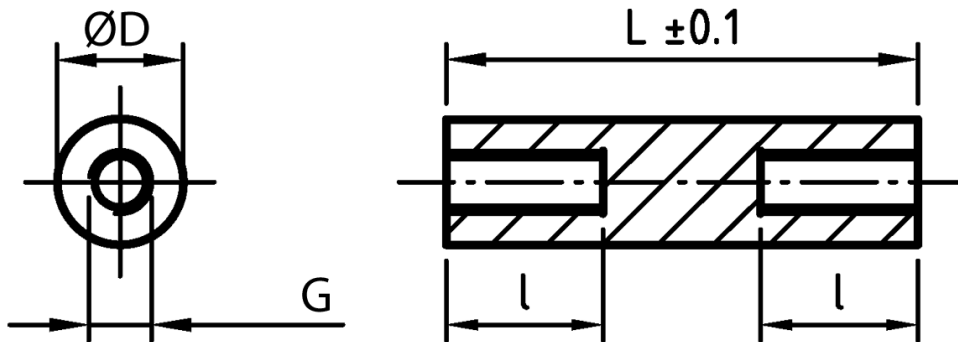

**L-TDGOP - Tulejki dystansowe gwintowane, okrągłe**

**Dane techniczne:**

- **Materiał: PA-GF; kolor: czarny**
- **Materiały na specjalne zamówienie:**
  - PA-GF; kolor biały
  - POM; kolor biały

Symbol	Długość L	Długość gwintu wewn. l	Średnica zewn. D	Gwint wewn. G	Materiał
	[mm]	[mm]	[mm]		
L-TDOGP-06-M2.5-30	30	10	6	M2.5	PA+GF