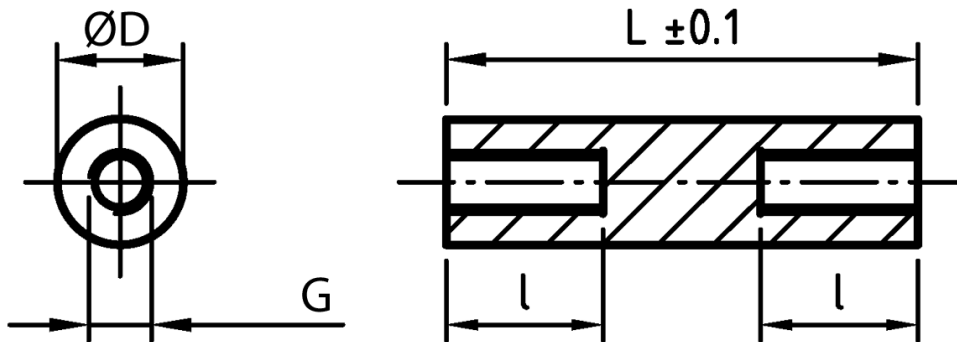

## L-TDGOP - Tulejki dystansowe gwintowane, okrągłe

### Dane techniczne:

- **Materiał: PA-GF; kolor: czarny**
- Materiały na specjalne zamówienie:
  - PA-GF; kolor biały
  - POM; kolor biały

Symbol	Długość L	Długość gwintu wewn. l	Średnica zewn. D	Gwint wewn. G	Materiał
	[mm]	[mm]	[mm]		
L-TDOGP-06-M2.5-28	28	10	6	M2.5	PA+GF