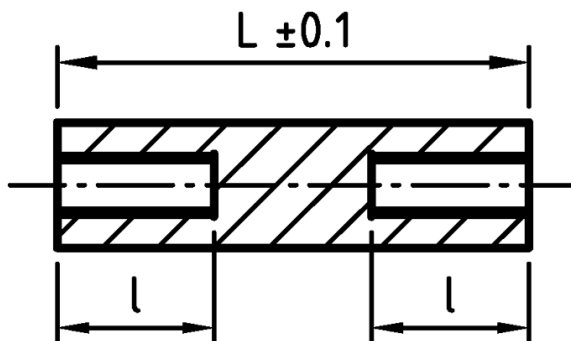

## L-TDGOP - Tulejki dystansowe gwintowane, okrągłe

### Dane techniczne:

- **Materiał: PA-GF; kolor: czarny**
- Materiały na specjalne zamówienie:
  - PA-GF; kolor biały
  - POM; kolor biały

Symbol	Długość L	Długość gwintu wewn. l	Średnica zewn. D	Gwint wewn. G	Materiał
	[mm]	[mm]	[mm]		
L-TDOGP-06-M2.5-23	23	10	6	M2.5	PA+GF