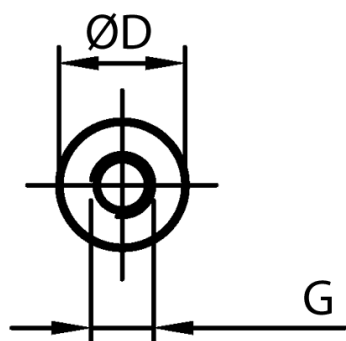

## L-TDGOP - Tulejki dystansowe gwintowane, okrągłe

### Dane techniczne:

- **Materiał: PA-GF; kolor: czarny**
- Materiały na specjalne zamówienie:
  - PA-GF; kolor biały
  - POM; kolor biały

Symbol	Długość L	Długość gwintu wewn. l	Średnica zewn. D	Gwint wewn. G	Materiał
	[mm]	[mm]	[mm]		
L-TDOGP-06-M2.5-23	23	10	6	M2.5	PA+GF