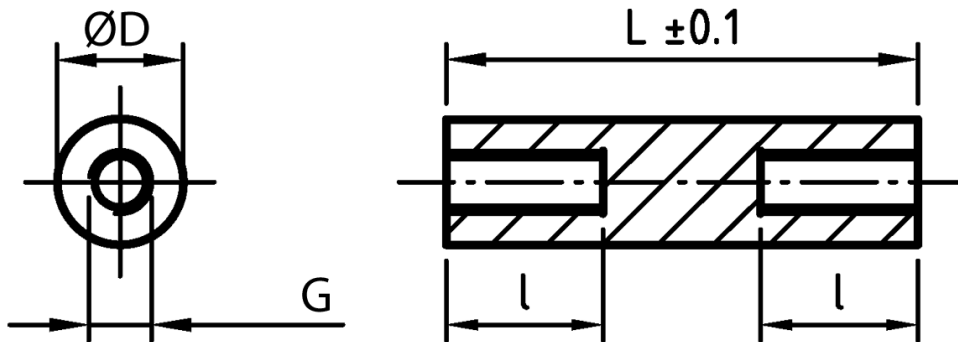

L-TDGOP - Tulejki dystansowe gwintowane, okrągłe

Dane techniczne:

- **Materiał: PA-GF; kolor: czarny**
- **Materiały na specjalne zamówienie:**
 - PA-GF; kolor biały
 - POM; kolor biały

Symbol	Długość L	Długość gwintu wewn. l	Średnica zewn. D	Gwint wewn. G	Materiał
	[mm]	[mm]	[mm]		
L-TDOGP-06-M2.5-22	22	10	6	M2.5	PA+GF