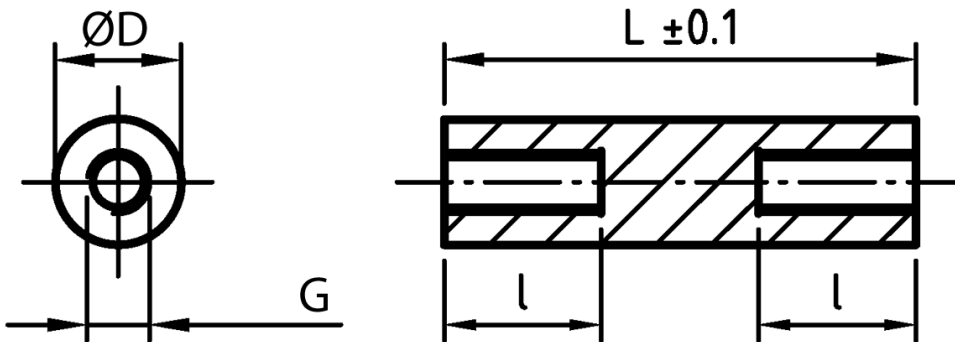

L-TDGOP - Tulejki dystansowe gwintowane, okrągłe

Dane techniczne:

- **Materiał: PA-GF; kolor: czarny**
- Materiały na specjalne zamówienie:
 - PA-GF; kolor biały
 - POM; kolor biały

Symbol	Długość L	Długość gwintu wewn. l	Średnica zewn. D	Gwint wewn. G	Materiał
	[mm]	[mm]	[mm]		
L-TDOGP-06-M2.5-13	13	13	6	M2.5	PA+GF