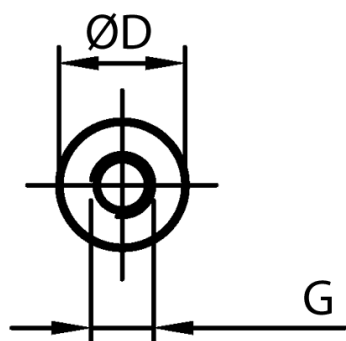

L-TDGOP - Tulejki dystansowe gwintowane, okrągłe

Dane techniczne:

- **Materiał: PA-GF; kolor: czarny**
- Materiały na specjalne zamówienie:
 - PA-GF; kolor biały
 - POM; kolor biały

Symbol	Długość L	Długość gwintu wewn. l	Średnica zewn. D	Gwint wewn. G	Materiał
	[mm]	[mm]	[mm]		
L-TDOGP-06-M2.5-12	12	12	6	M2.5	PA+GF