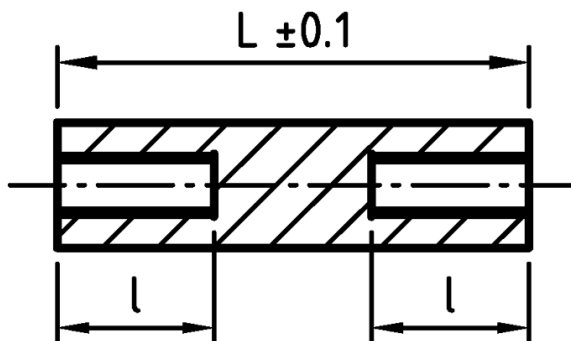

L-TDGOP - Tulejki dystansowe gwintowane, okrągłe

Dane techniczne:

- **Materiał: PA-GF; kolor: czarny**
- Materiały na specjalne zamówienie:
 - PA-GF; kolor biały
 - POM; kolor biały

Symbol	Długość L	Długość gwintu wewn. l	Średnica zewn. D	Gwint wewn. G	Materiał
	[mm]	[mm]	[mm]		
L-TDOGP-06-M2.5-12	12	12	6	M2.5	PA+GF